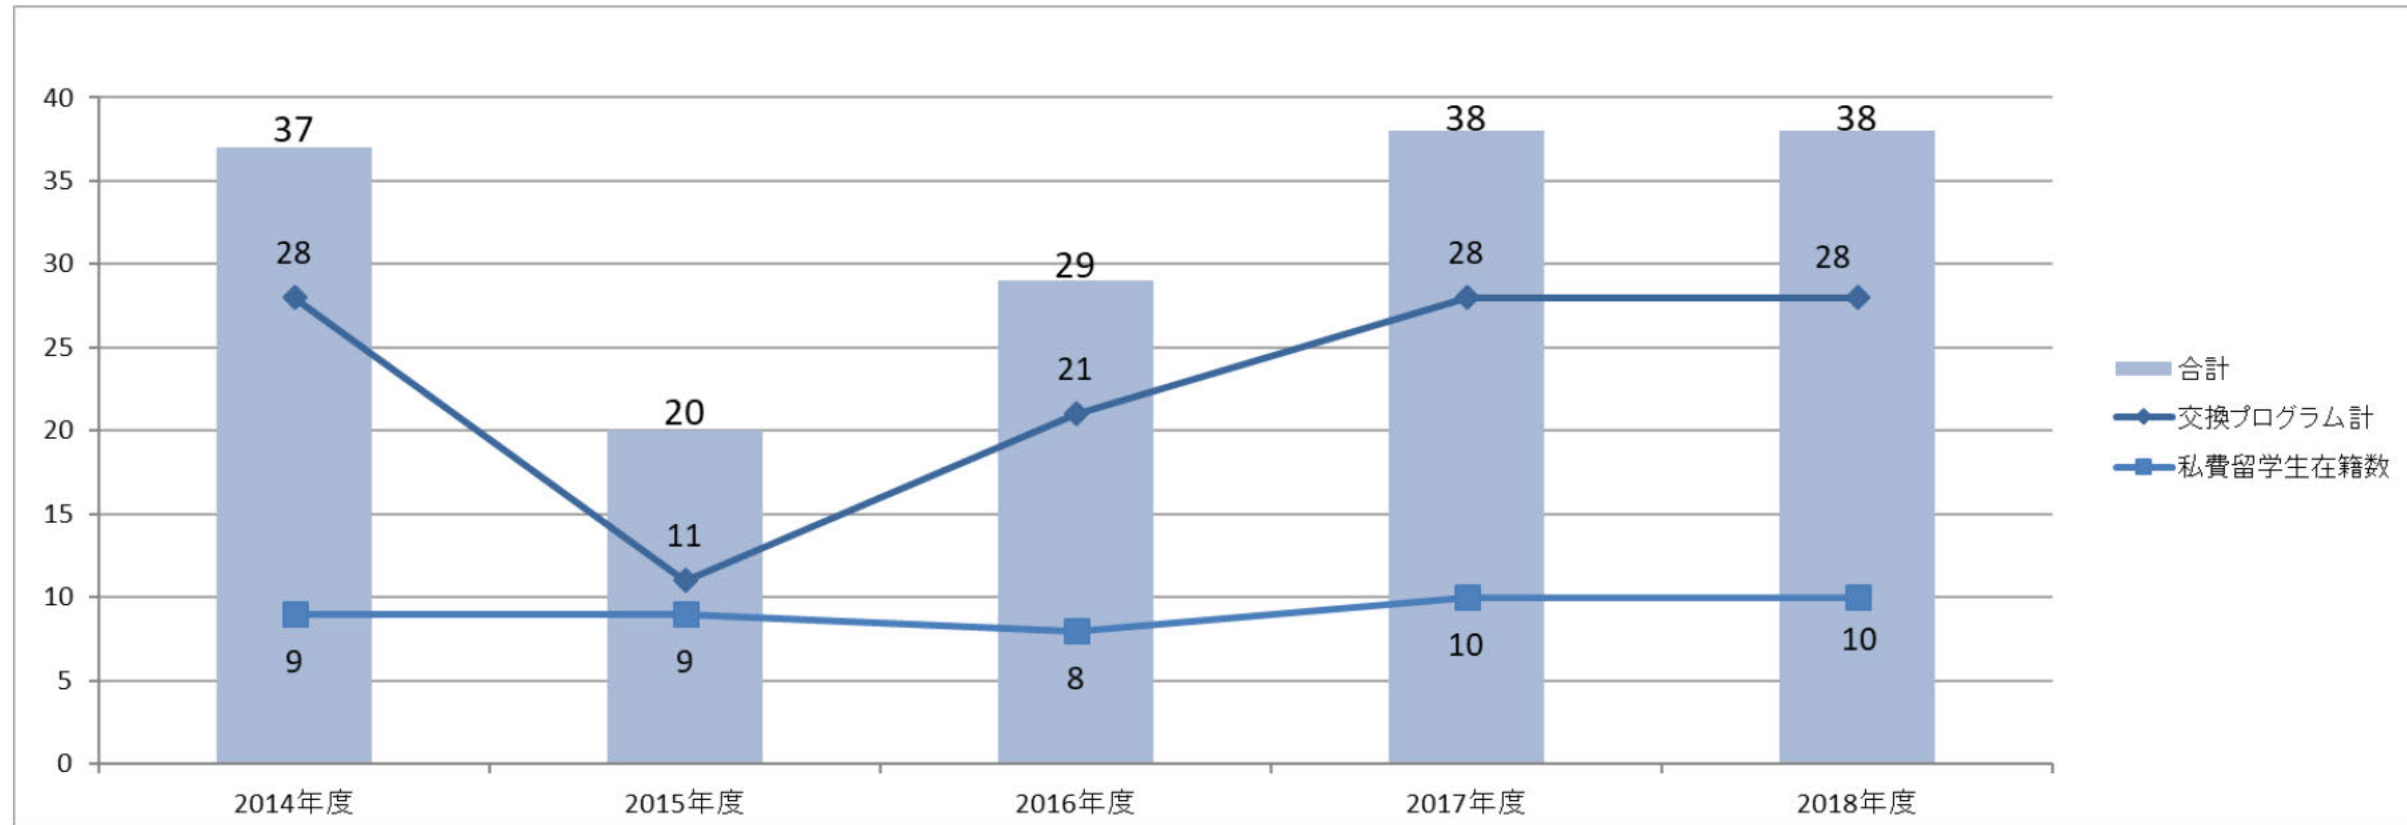

2014~2018年度 受入・派遣留学生および協定校実績値

1.派遣・受入留学生実績値

1) 受入留学生推移

1.派遣・受入留学生実績値

2) 派遣留学生推移

2. 国際交流協定校推移 (2014~2018年度)

2. 国際交流協定校推移

		国名											
		アメリカ	イギリス	オーストラ..	カナダ	タイ	ドイツ	フランス	ブルガリア	ベトナム	韓国	台湾	中国
1	Ursinus College	1											
2	Franklin&Marshal College	1											
3	Hochschule RheinMain					1							
4	Pyeongtaek University									1			
5	Nankai University												1
6	University of Ulster		1										
7	The University of New South Wales			1									
8	University of Victoria				1								
9	Université de Savoie							1					
10	Universität Trier					1							
11	Shandong University at Weihai												1
12	Thai-Nichi Institute of Technology					1							
13	Sofia University "St. Kliment Ohridski"								1				
14	Ewha Womans University									1			
15	Nong Lam University									1			
16	Khon Kaen Unviersity					1							
17	Fu Jen Catholic University											1	
18	MingDao University											1	
19	Beijing International Studies University												1
20	Hankuk University of Foreign Studies									1			
21	Shih Hsin University											1	
22	Dong-Eui University									1			
23	Seoul Theological University									1			
24	Lancaster Theological Seminary	1											
25	University of Augsburg						1						
26	Ludwigshafen University of Applied S..						1						
27	Chonnam National University									1			
28	Keimyung University									1			
総計		3	1	1	1	2	4	1	1	1	7	3	3