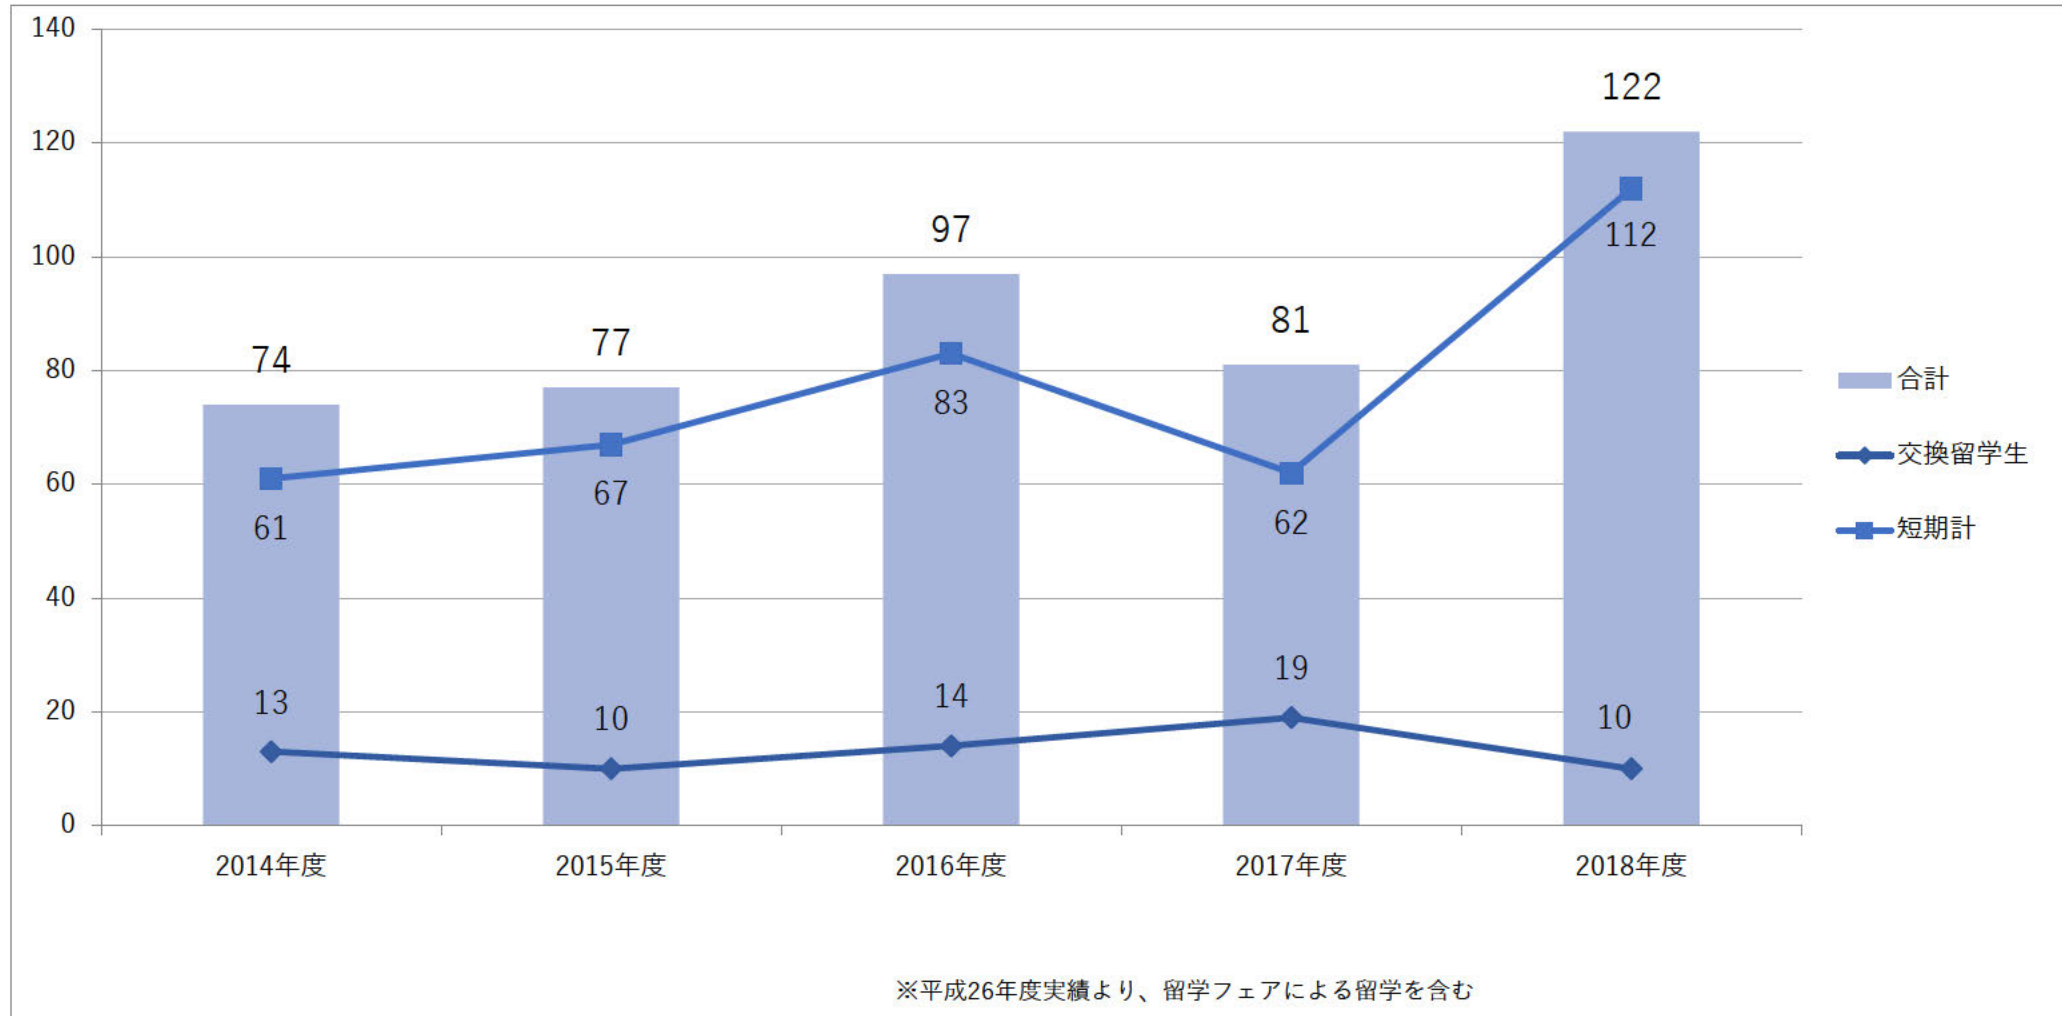

2014~2018年度 受入・派遣留学生および協定校実績値

1.派遣・受入留学生実績値

1) 受入留学生推移

1.派遣・受入留学生実績値

2) 派遣留学生推移

2. 国際交流協定校推移 (2014~2018年度)

2. 国際交流協定校推移

		国名											
		アメリカ	イギリス	オーストラ..	カナダ	タイ	ドイツ	フランス	ブルガリア	ベトナム	韓国	台湾	中国
1	Ursinus College	1											
2	Franklin&Marshal College	1											
3	Hochschule RheinMain					1							
4	Pyeongtaek University									1			
5	Nankai University												1
6	University of Ulster		1										
7	The University of New South Wales			1									
8	University of Victoria				1								
9	Université de Savoie							1					
10	Universität Trier					1							
11	Shandong University at Weihai												1
12	Thai-Nichi Institute of Technology					1							
13	Sofia University "St. Kliment Ohridski"								1				
14	Ewha Womans University									1			
15	Nong Lam University									1			
16	Khon Kaen Unviersity					1							
17	Fu Jen Catholic University											1	
18	MingDao University											1	
19	Beijing International Studies University												1
20	Hankuk University of Foreign Studies									1			
21	Shih Hsin University											1	
22	Dong-Eui University									1			
23	Seoul Theological University									1			
24	Lancaster Theological Seminary	1											
25	University of Augsburg						1						
26	Ludwigshafen University of Applied S..						1						
27	Chonnam National University									1			
28	Keimyung University									1			
総計		3	1	1	1	2	4	1	1	1	7	3	3