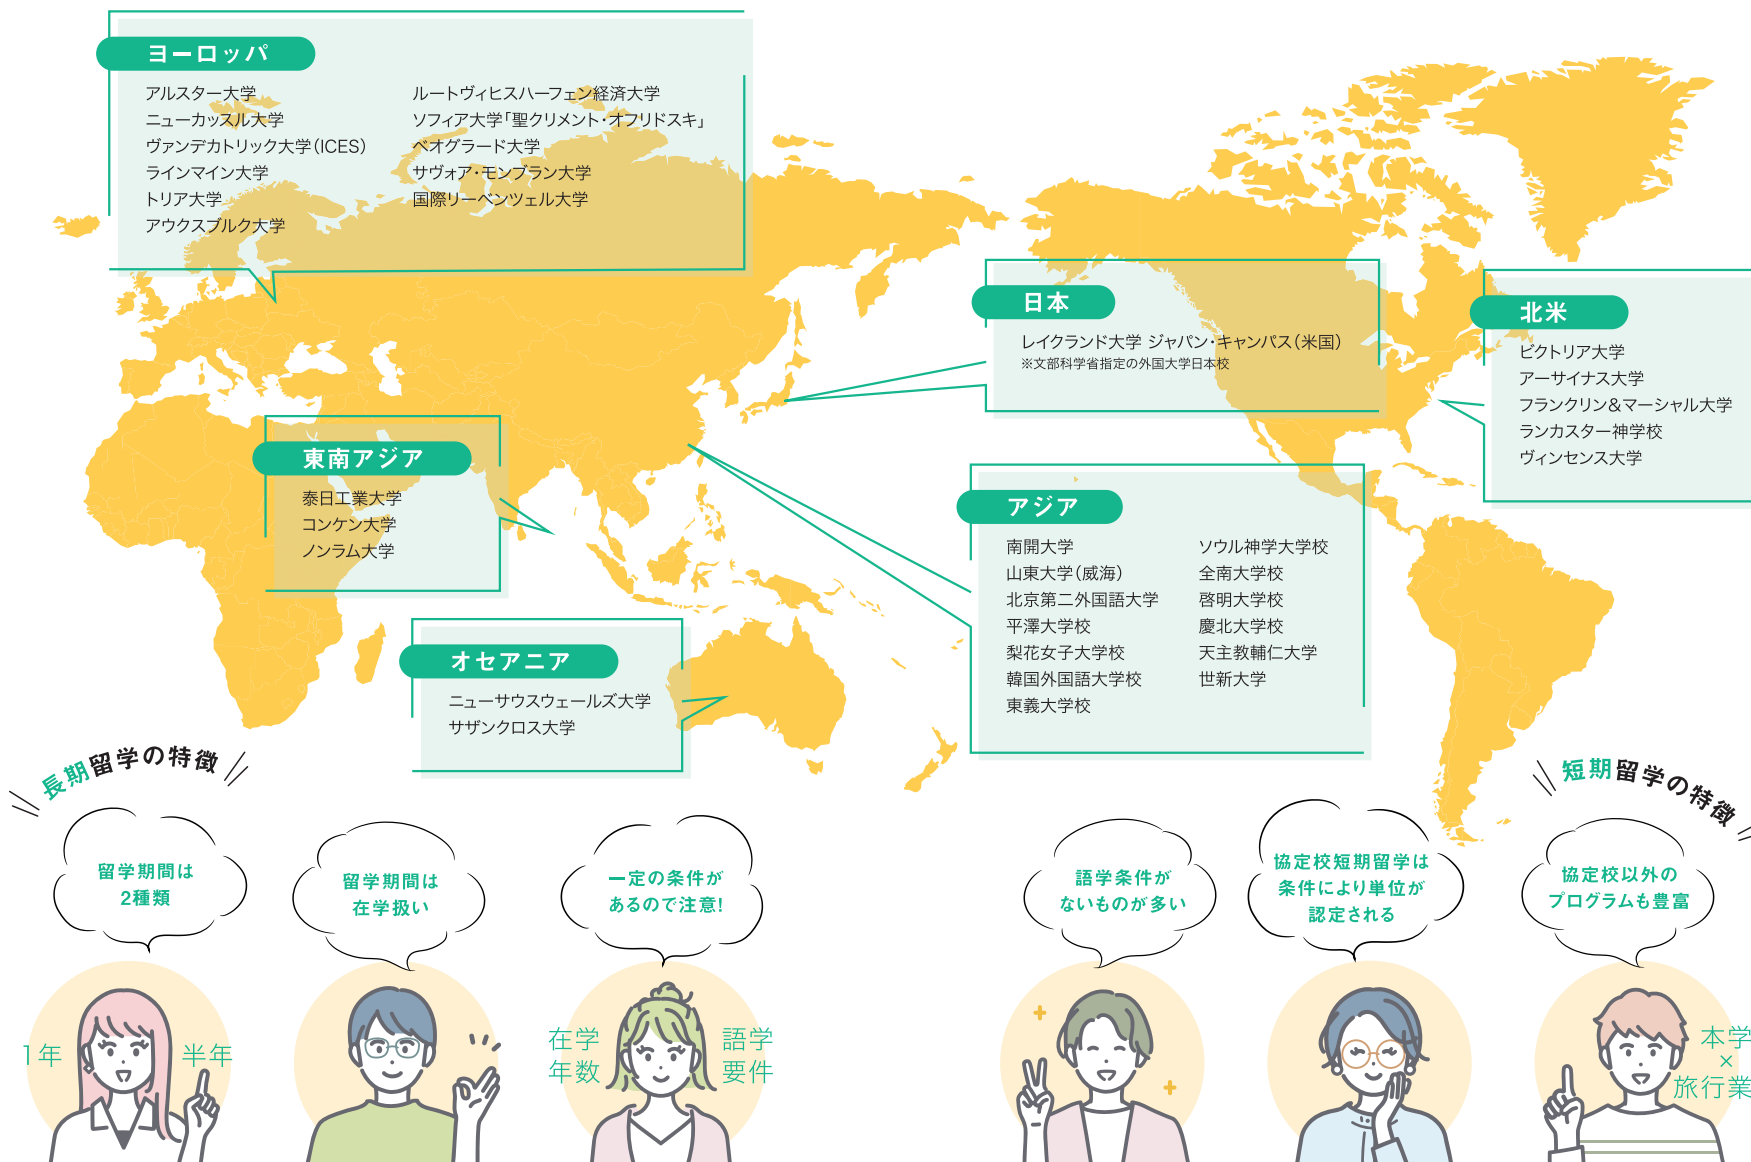

異文化交流や語学習得を図り、人間的成長へつなげるために、
東北学院大学では現在13の国と地域にある35大学と
国際交流協定を結んでおり、各大学と留学生の交換や学術交流を行っています。

長期留学 248人

※ただし、交換留学の参加者数。2023年度まで。

交換留学

学生交換協定を結ぶ大学に1学期間(半年)～2学期間(1年)留学します。 **留学先: 協定校**

交換留学は、本学と学生交換の協定を交わしている大学に留学し、正規課程で1学期間(半年)または2学期間(1年)学ぶ留学制度です。留学中も在学年数に数えられるため、4年間で卒業も可能。語学留学とは異なり、留学先では現地学生と一緒に単位修得をめざして正規科目を履修するため、留学前に留学先大学の語学要件を満たしておく必要があります。留学先で修得した単位は所属学部が承認した場合、本学の単位として認定されます。また、大学の奨学金制度に申請ができます。

協定留学(私費)

国際交流協定により有料で協定校に1学期間(半年)～2学期間(1年)留学します。 **留学先: 協定校**

認定留学

協定校以外で本学が認定留学先と認める大学に1学期間(半年)～2学期間(1年)留学します。

留学先: 本学が留学先と認める大学

留学期間は在学中に休学にはなりません。単位認定制度や本学の奨学金制度に申請することができます。

世界各地の国際交流協定締結大学

短期留学 1,540人

協定校短期留学

協定校のオリジナルプログラムで、各国の言語、文化および歴史などを学び、現地学生との交流を図るプログラムです。条件により、単位が認定されるプログラムもあります。 **留学先: 協定校**

本学×旅行業者の短期留学

集中して語学を学ぶ、異文化体験、観光などいろいろな体験ができます。

留学先: 協定校以外の大学・語学学校など

オンキャンパス国際交流

東北学院大学ではさまざまな国際交流イベントを開催しています。
留学生との交流を通じて異文化を知り、また自分を取り巻く環境や日本の文化を知ることにもつながります。

海外留学に関する詳しい情報はこちら