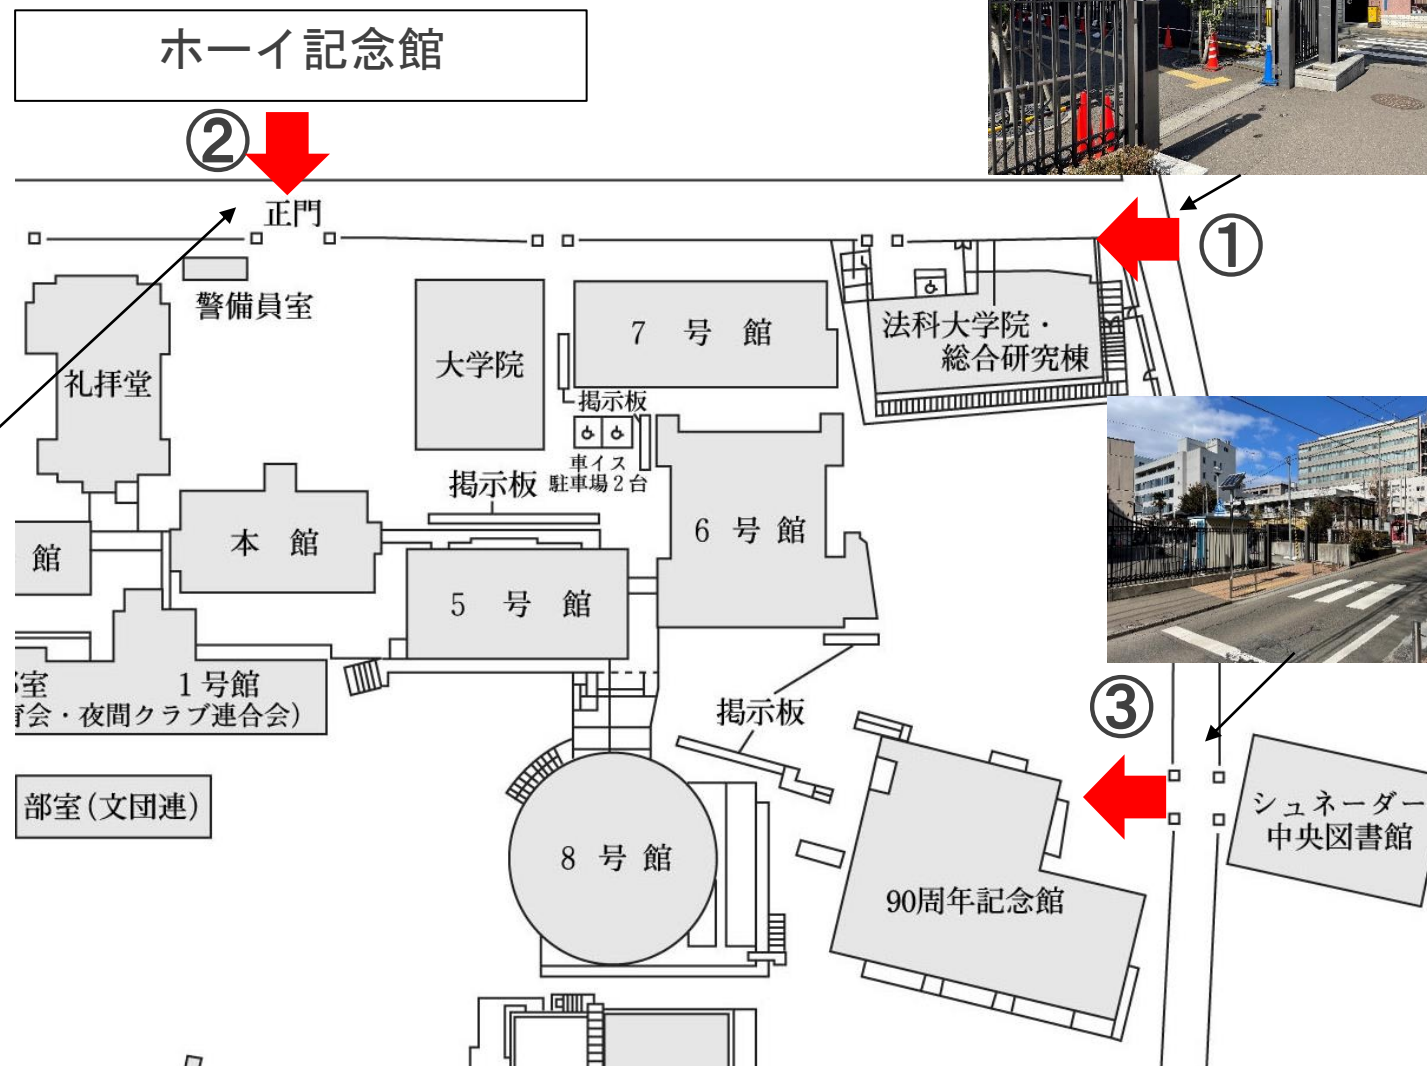

②出たらすぐに左へ
ぐるっとUターン

③道なりに進み、この地点を直進

土樋キャンパスへの登校

地下鉄で登校する場合 2/2

連絡通路を抜けた先の横断歩道をまっすぐ渡り、土樋キャンパスに入構します。

土樋キャンパスへの登校

徒歩で登校する場合

①地下鉄方面（東側）

②正門

③シュネーダー中央図書館側
から入構できます。

土樋キャンパスへの登校

自転車・バイクで登校する場合

片平町通りから右図のルートを進み、南門から入構してください。駐輪場があります。

南門入ってすぐ右に駐輪場があります。