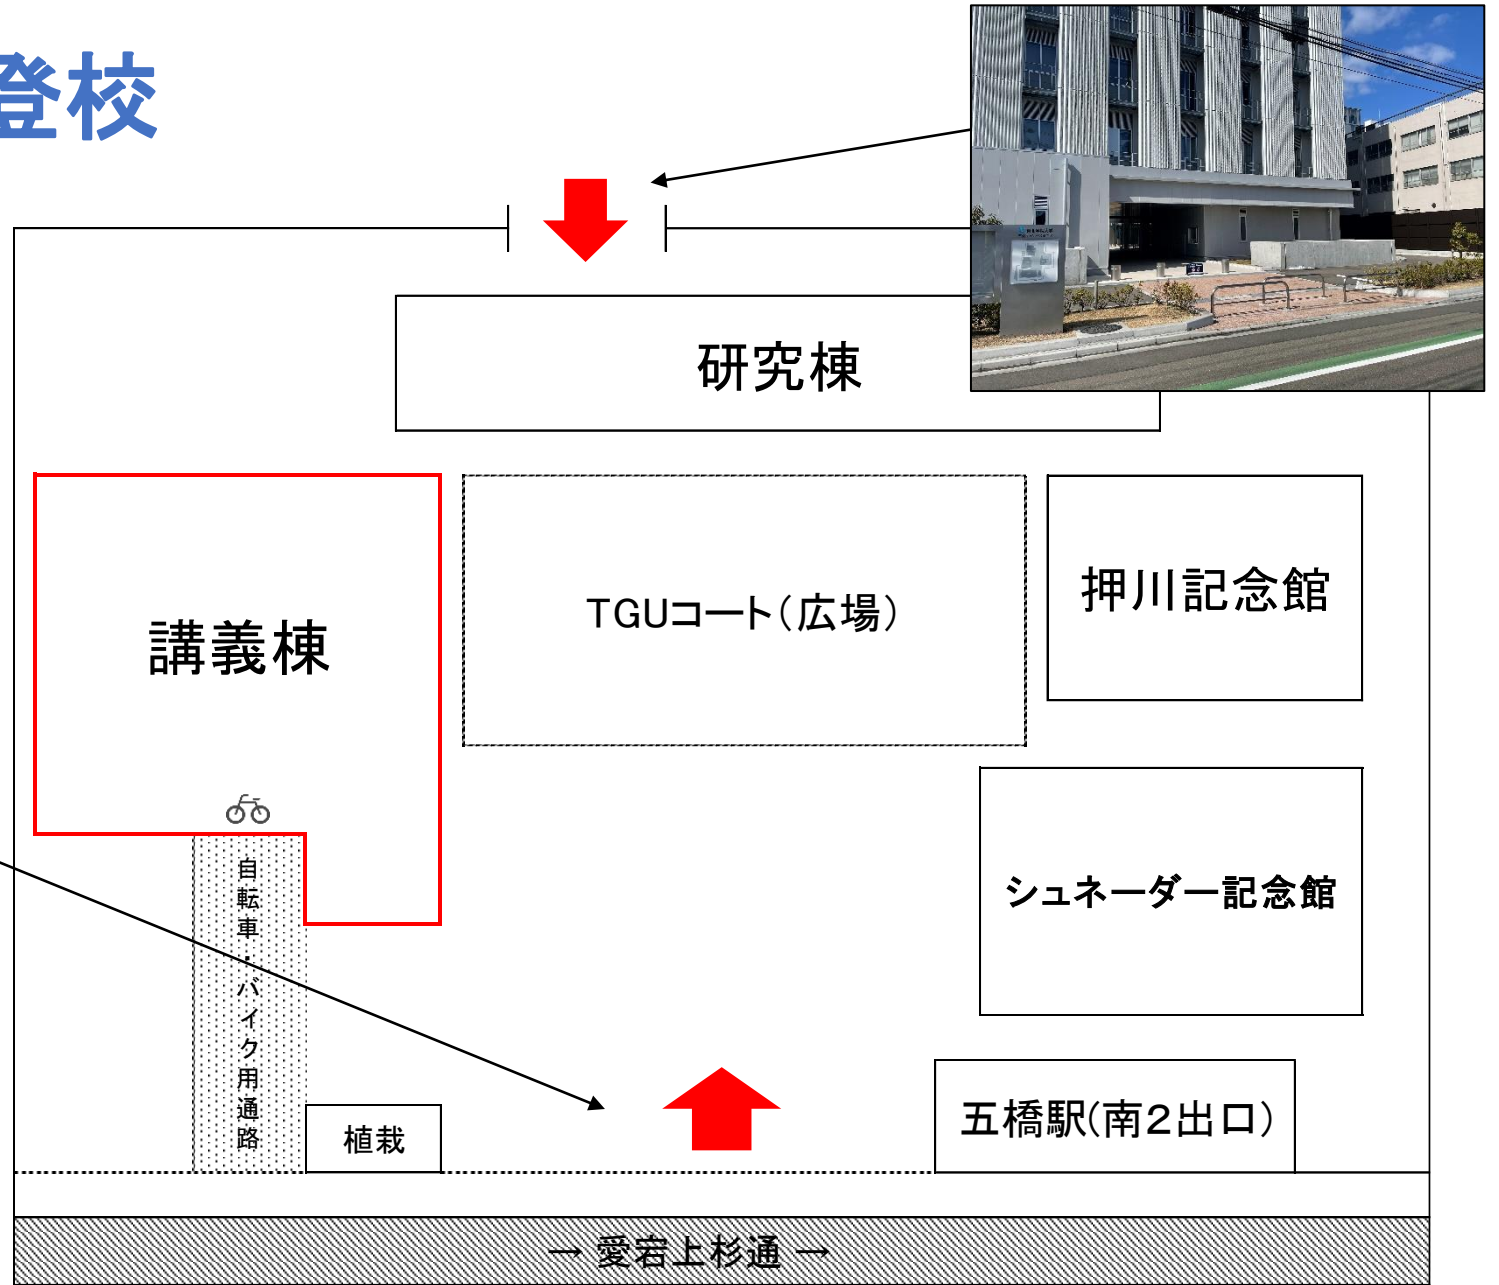

各キャンパスへの登校について

〈新入生オリエンテーション2024〉

学生課

五橋キャンパスへの登校

地下鉄で登校する場合

仙台市営地下鉄南北線「五橋駅」で降車し、改札を出て右手に向かい、南2番出口から直接キャンパスへ入構してください。

五橋キャンパスへの登校

徒歩で登校する場合

愛宕上杉通り正面または東側道路から入構してください。

五橋キャンパスへの登校

自転車・バイクで登校する場合

愛宕上杉通り側 正面左に駐輪場に進む道があります。
自転車・バイク共に必ず降車して進んでください。

土樋キャンパスへの登校

地下鉄で登校する場合 1/2

土樋キャンパスへの連絡通路
を通過して登校してください。

①仙台市営地下鉄南北線「五橋
駅」で下車し、改札を出て右手に
向かい、南1番出口へ

②出たらすぐに左へ
ぐるっとUターン

③道なりに進み、この地点を直進

土樋キャンパスへの登校

地下鉄で登校する場合 2/2

連絡通路を抜けた先の横断歩道をまっすぐ渡り、土樋キャンパスに入構します。

土樋キャンパスへの登校

徒歩で登校する場合

①地下鉄方面（東側）

②正門

③シュネーダー中央図書館側
から入構できます。

土樋キャンパスへの登校

自転車・バイクで登校する場合

片平町通りから右図のルートを進み、南門から入構してください。駐輪場があります。

南門入ってすぐ右に駐輪場があります。