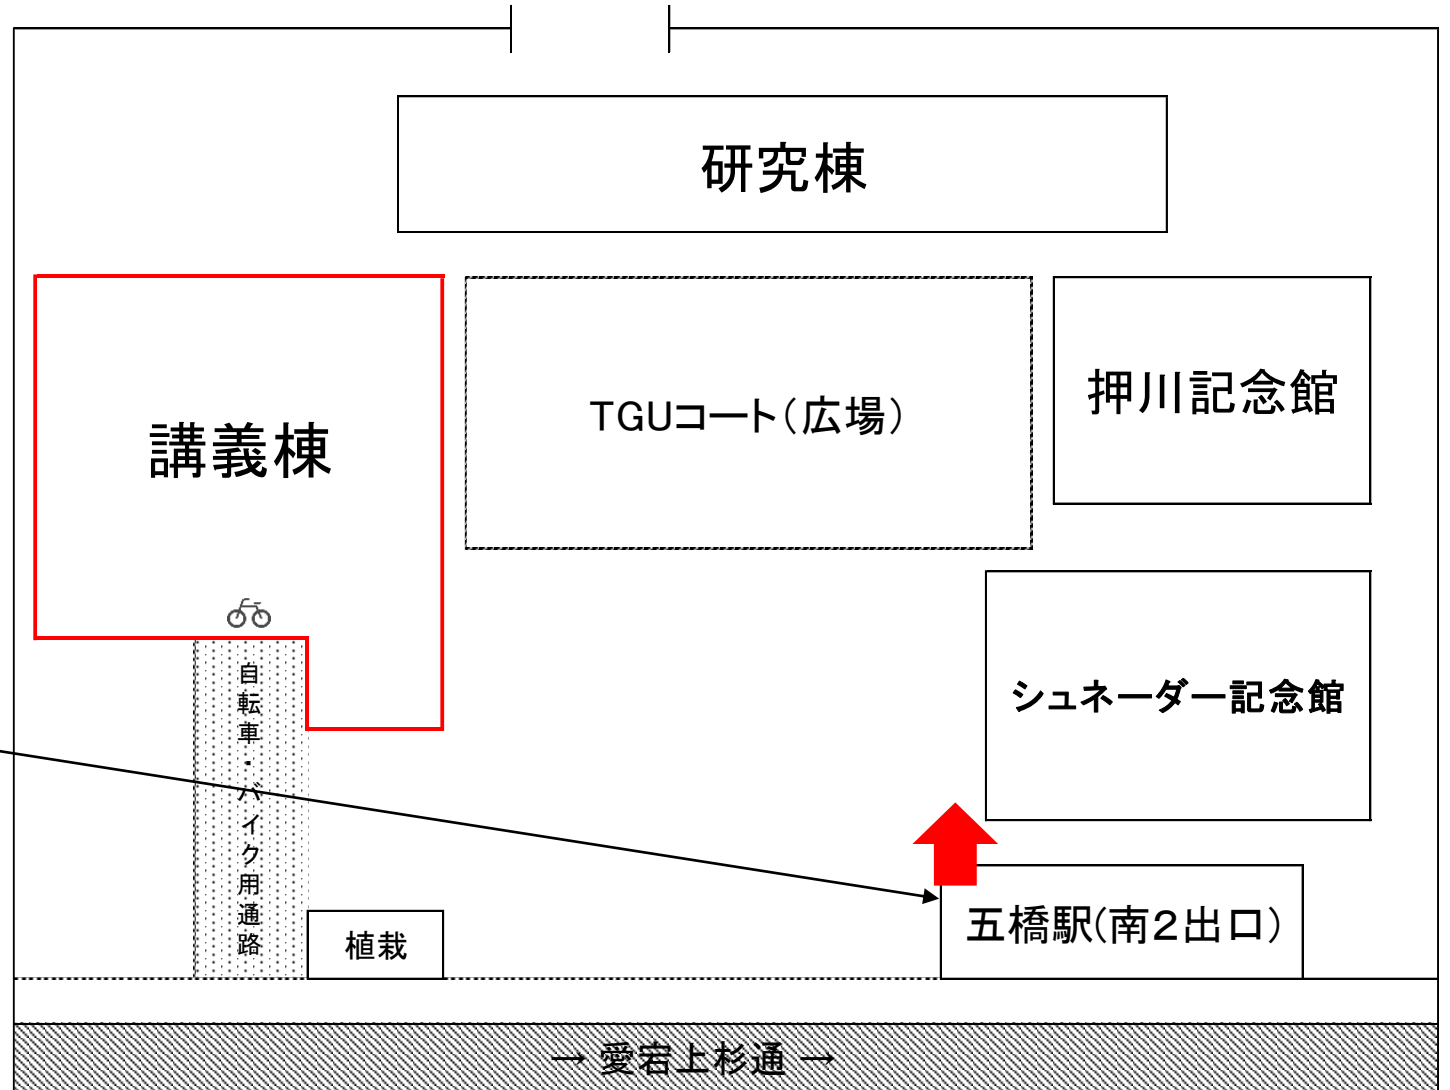

各キャンパスへの登校について

〈新入生オリエンテーション2024〉

学生課

五橋キャンパスへの登校

地下鉄で登校する場合

仙台市営地下鉄南北線「五橋駅」で降車し、改札を出て右手に向かい、南2番出口から直接キャンパスへ入構してください。

五橋キャンパスへの登校

徒歩で登校する場合

愛宕上杉通り正面または東側道路から入構してください。

五橋キャンパスへの登校

自転車・バイクで登校する場合

愛宕上杉通り側 正面左に駐輪場に進む道があります。
自転車・バイク共に必ず降車して進んでください。

土樋キャンパスへの登校

地下鉄で登校する場合 1/2

土樋キャンパスへの連絡通路
を通過して登校してください。

①仙台市営地下鉄南北線「五橋
駅」で下車し、改札を出て右手に
向かい、南1番出口へ

②出たらすぐに左へ
ぐるっとUターン

③道なりに進み、この地点を直進

土樋キャンパスへの登校

地下鉄で登校する場合 2/2

連絡通路を抜けた先の横断歩道をまっすぐ渡り、土樋キャンパスに入構します。

土樋キャンパスへの登校

徒歩で登校する場合

①地下鉄方面（東側）

②正門

③シュネーダー中央図書館側
から入構できます。

土樋キャンパスへの登校

自転車・バイクで登校する場合

片平町通りから右図のルートを進み、南門から入構してください。駐輪場があります。

南門入ってすぐ右に駐輪場があります。