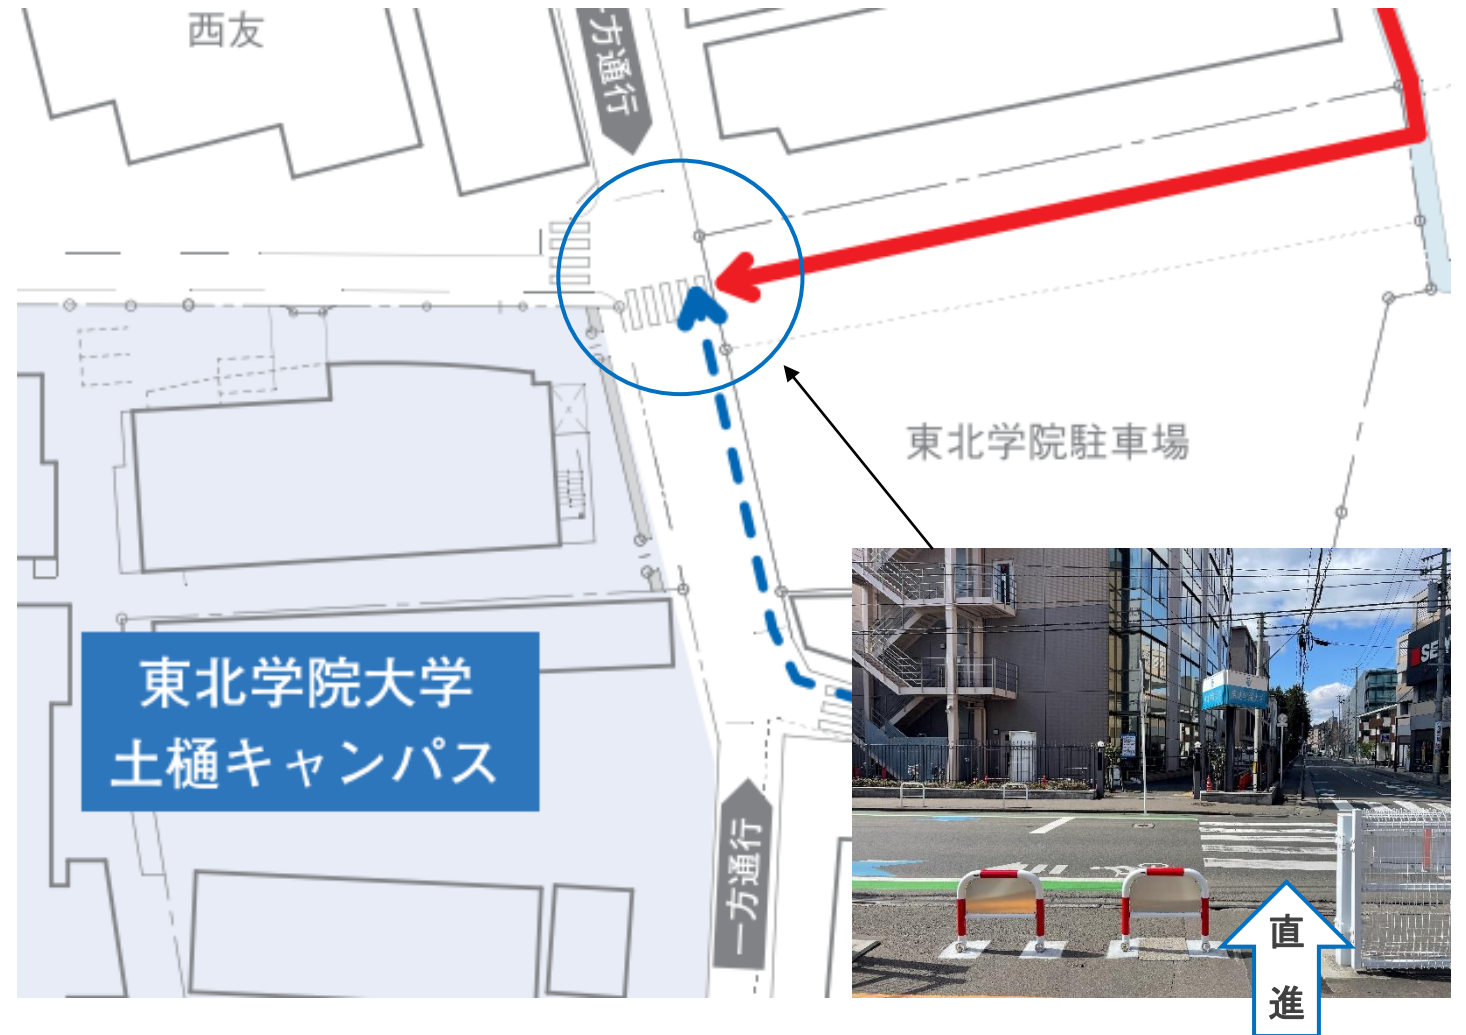

各キャンパスへの登校について

〈新入生オリエンテーション2024〉

学生課

五橋キャンパスへの登校

地下鉄で登校する場合

仙台市営地下鉄南北線「五橋駅」で降車し、改札を出て右手に向かい、南2番出口から直接キャンパスへ入構してください。

五橋キャンパスへの登校

徒歩で登校する場合

愛宕上杉通り正面または東側道路から入構してください。

五橋キャンパスへの登校

自転車・バイクで登校する場合

愛宕上杉通り側 正面左に駐輪場に進む道があります。
自転車・バイク共に必ず降車して進んでください。

土樋キャンパスへの登校

地下鉄で登校する場合 1/2

土樋キャンパスへの連絡通路
を通過して登校してください。

①仙台市営地下鉄南北線「五橋
駅」で下車し、改札を出て右手に
向かい、南1番出口へ

②出たらすぐに左へ
ぐるっとUターン

③道なりに進み、この地点を直進

土樋キャンパスへの登校

地下鉄で登校する場合 2/2

連絡通路を抜けた先の横断歩道をまっすぐ渡り、土樋キャンパスに入構します。

土樋キャンパスへの登校

徒歩で登校する場合

①地下鉄方面（東側）

②正門

③シュネーダー中央図書館側
から入構できます。

土樋キャンパスへの登校

自転車・バイクで登校する場合

片平町通りから右図のルートを進み、南門から入構してください。駐輪場があります。

南門入ってすぐ右に駐輪場があります。