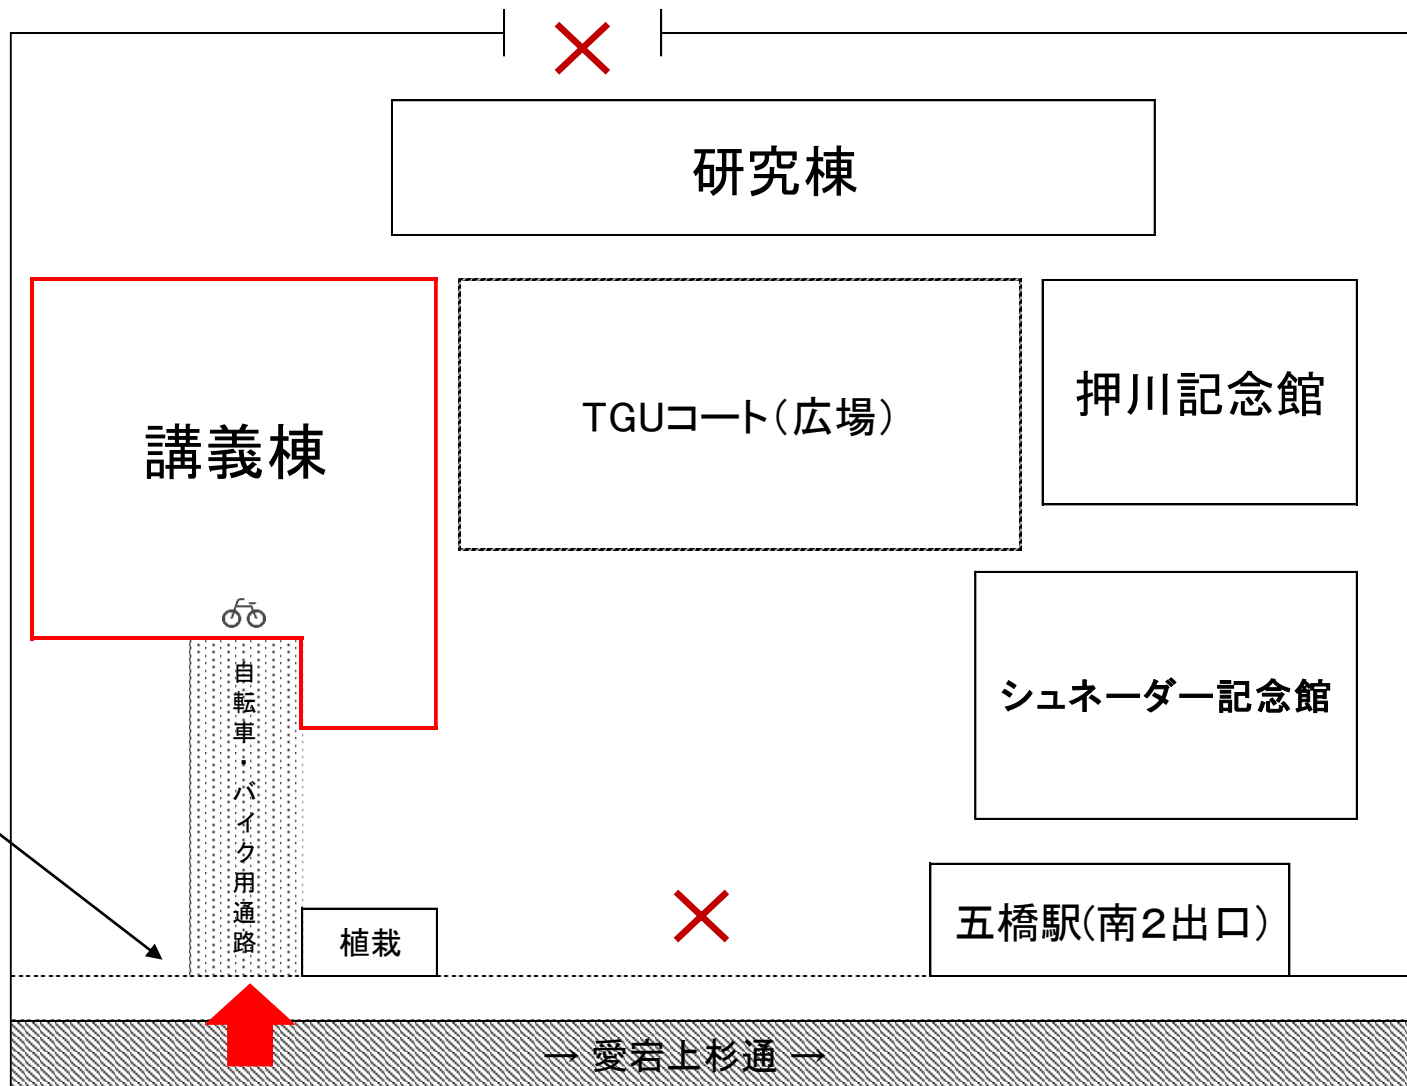

各キャンパスへの登校について

〈新入生オリエンテーション2024〉

学生課

五橋キャンパスへの登校

地下鉄で登校する場合

仙台市営地下鉄南北線「五橋駅」で降車し、改札を出て右手に向かい、南2番出口から直接キャンパスへ入構してください。

五橋キャンパスへの登校

徒歩で登校する場合

愛宕上杉通り正面または東側道路から入構してください。

五橋キャンパスへの登校

自転車・バイクで登校する場合

愛宕上杉通り側 正面左に駐輪場に進む道があります。
自転車・バイク共に必ず降車して進んでください。

土樋キャンパスへの登校

地下鉄で登校する場合 1/2

土樋キャンパスへの連絡通路
を通過して登校してください。

①仙台市営地下鉄南北線「五橋
駅」で下車し、改札を出て右手に
向かい、南1番出口へ

②出たらすぐに左へ
ぐるっとUターン

③道なりに進み、この地点を直進

土樋キャンパスへの登校

地下鉄で登校する場合 2/2

連絡通路を抜けた先の横断歩道をまっすぐ渡り、土樋キャンパスに入構します。

土樋キャンパスへの登校

徒歩で登校する場合

①地下鉄方面（東側）

②正門

③シュネーダー中央図書館側
から入構できます。

土樋キャンパスへの登校

自転車・バイクで登校する場合

片平町通りから右図のルートを進み、南門から入構してください。駐輪場があります。

南門入ってすぐ右に駐輪場があります。