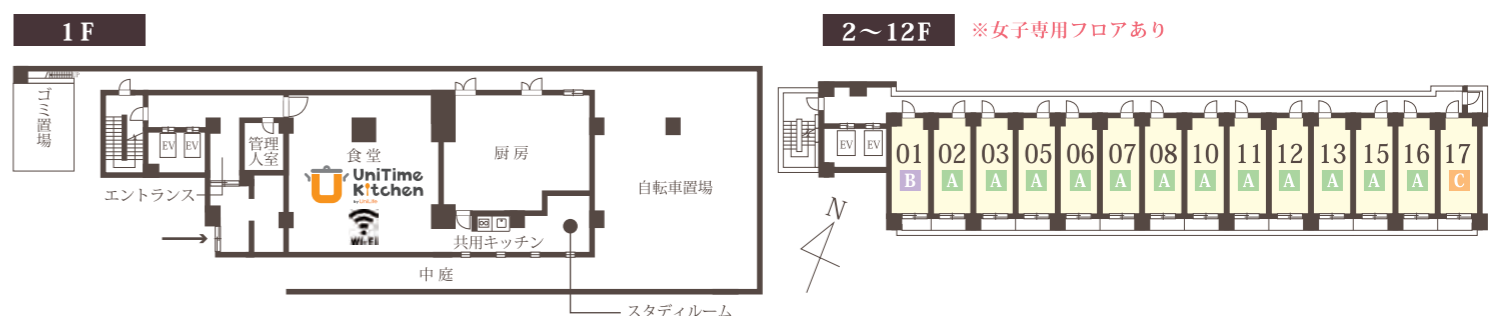

間取図 Plan View

※間取図は一例です。間取図は部屋の形状を示したもので実際の縮尺とは異なります。家具家電の配置は実際とは異なる場合がございます。

平面図 & 部屋タイプ一覧 Floor Plan & Room Type

EQUIPMENTS + SERVICES 設備・サービス紹介

オートロック エントランスに設置され、入居者以外の立ち入りを制限します。	宅配BOX 留守中でも、宅配便など荷物の受け取りを行います。	フリーシンク(洗面) 一面鏡が付いた洗面台には、ポットやIHコンロも置き便利です。	浴室乾燥機 雨の日でも洗濯物を乾かせる、浴室内のカビ対策にも効果的です。
暗証番号式キー 自身で設定した番号で解錠でき、鍵の紛失の心配がありません。	モニター付インターフォン 来訪者を、音声とモニター画面で確認できるので安心です。	女子専用フロア お隣の入居者が女子学生と分かっているので安心です。	有人管理 館内の巡回や清掃をしてくれる管理人がいて安心です。