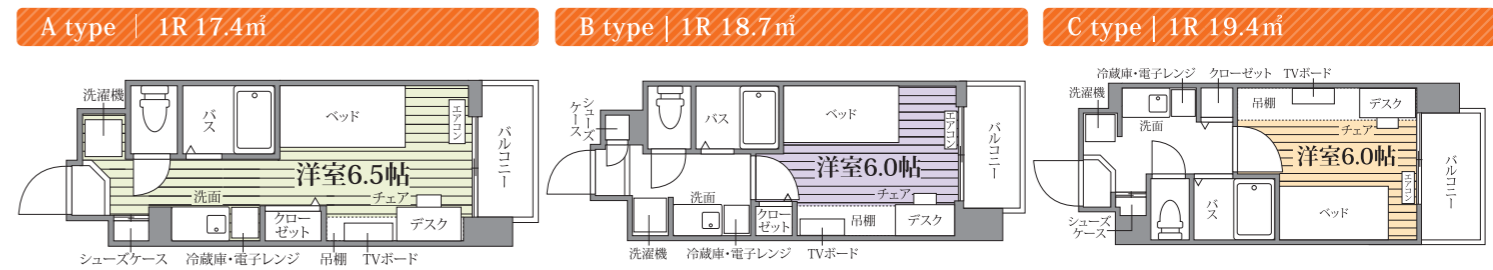

家賃 **5.65 ~ 6.7** 万円
 食費 23,100円/月(税込) [21,000円+税] ※朝夕2食付

- 年間管理費… 14.4万円/年(月払可:1.25万円/月)
- 入館金… 12万円
- 敷金… なし(禁煙特約あり)
- 契約年数… 1年
- 更新料… 3万円

- 所在地:宮城県仙台市青葉区五橋2
- 完成:R5年1月完成
- 部屋数:全154室
- 構造:鉄筋12階
- 保険:学研災付帯学総推奨
- その他 家賃保証会社加入要。上記費用の他、駐輪ステッカー代・鍵交換費用・退去時清掃料・事務手数料等が別途必要です。

間取図 Plan View

※間取図は一例です。間取図は部屋の形状を示したもので実際の縮尺とは異なります。家具家電の配置は実際とは異なる場合がございます。

平面図 & 部屋タイプ一覧 Floor Plan & Room Type

EQUIPMENTS + SERVICES 設備・サービス紹介

オートロック エントランスに設置され、入居者以外の立ち入りを制限します。	宅配BOX 留守中でも、宅配便など荷物の受け取りを行います。	フリーシンク(洗面) 一面鏡が付いた洗面台には、ポットやIHコンロも置き便利です。	浴室乾燥機 雨の日でも洗濯物を乾かせる、浴室内のカビ対策にも効果的です。
暗証番号式キー 自身で設定した番号で解錠でき、鍵の紛失の心配がありません。	モニター付インターフォン 来訪者を、音声とモニター画面で確認できるので安心です。	女子専用フロア お隣の入居者が女子学生と分かっているので安心です。	有人管理 館内の巡回や清掃をしてくれる管理人がいて安心です。