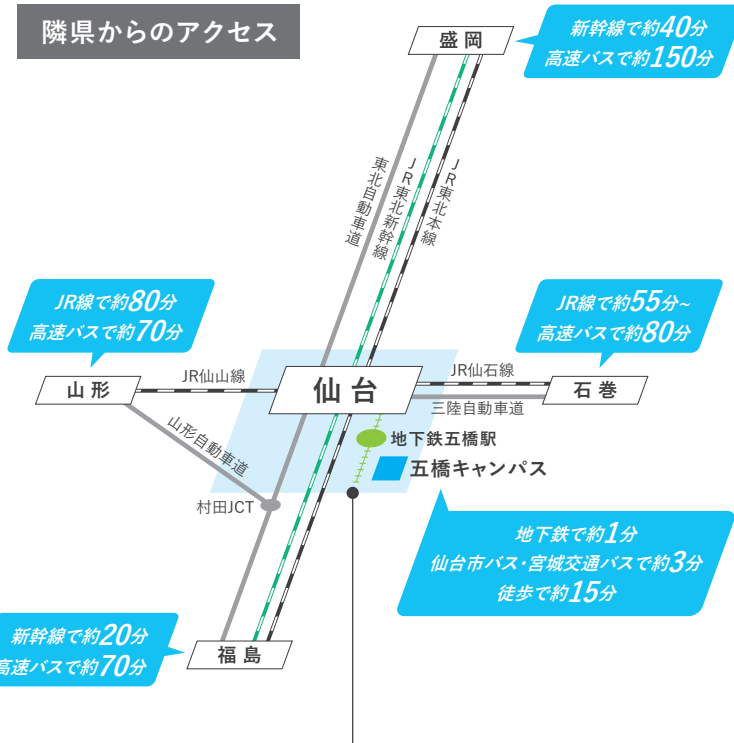

交通アクセス

五橋キャンパスはJR仙台駅から徒歩で約15分の好立地です。
JR線、新幹線、高速バスなど、仙台駅までの様々な交通機関を利用することで、隣県を含めた多方面からの通学が便利になりました。

東北学院大学 大学院 工学研究科

【多賀城キャンパス(2023年3月末まで)】
〒985-8537 宮城県多賀城市中央1丁目13-1
Tel:022-368-1119(学務係) Fax:022-368-7070

【五橋キャンパス(2023年4月以降)】
〒984-0075 宮城県仙台市若林区清水小路3-1

<https://www.tohoku-gakuin.ac.jp/grad-eng/>

Future Research on the New Campus, TGU 2023

Division of Engineering, Graduate School
of Tohoku Gakuin University