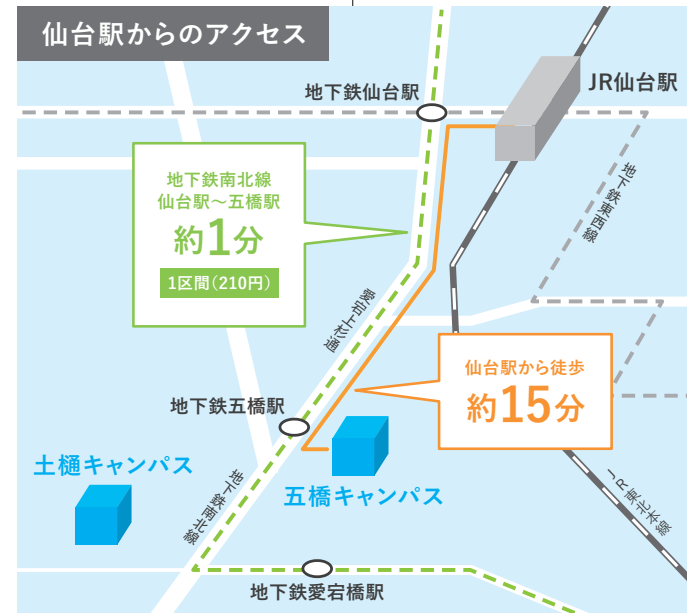

交通アクセス

五橋キャンパスはJR仙台駅から徒歩で約15分の好立地です。
JR線、新幹線、高速バスなど、仙台駅までの様々な交通機関を利用することで、隣県を含めた多方面からの通学が便利になりました。

東北学院大学 大学院 工学研究科

【多賀城キャンパス(2023年3月末まで)】
〒985-8537 宮城県多賀城市中央1丁目13-1
Tel:022-368-1119(学務係) Fax:022-368-7070

【五橋キャンパス(2023年4月以降)】
〒984-0075 宮城県仙台市若林区清水小路3-1

<https://www.tohoku-gakuin.ac.jp/grad-eng/>

Future Research on the New Campus, TGU 2023

Division of Engineering, Graduate School
of Tohoku Gakuin University